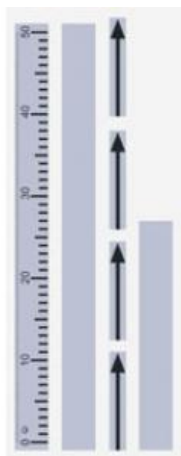

Date d'édition : 24.05.2026

Ref : 301338

Jeu d'accessoires aimantés, règle, flèches, bandes pour inscriptions

Aimantés.

Caractéristiques techniques :

Longueur de la règle : 50cm

Graduation de la règle : cm/mm

Longueur des flèches : 12cm, l'une

Matériel livré :

1
règle

4
flèches

1
bande pour annotations (blanche), 52 cm x 4 cm

1
bande pour annotations (blanche), 28 cm x 4 cm

Catégories / Arborescence

Sciences > Physique > Produits > Mécanique > Mécanique avec tableau de fixation magnétique