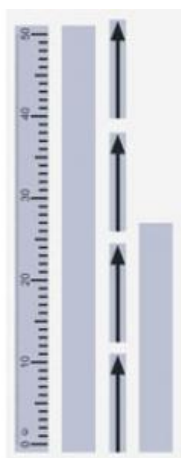

Date d'édition : 07.04.2026

Ref : 301338

Jeu d'accessoires aimantés, règle, flèches, bandes pour inscriptions

Aimantés.

Caractéristiques techniques :

Longueur de la règle : 50cm

Graduation de la règle : cm/mm

Longueur des flèches : 12cm, l'une

Matériel livré :

1
règle

4
flèches

1
bande pour annotations (blanche), 52 cm x 4 cm

1
bande pour annotations (blanche), 28 cm x 4 cm

Catégories / Arborescence

Sciences > Physique > Produits > Mécanique > Mécanique avec tableau de fixation magnétique