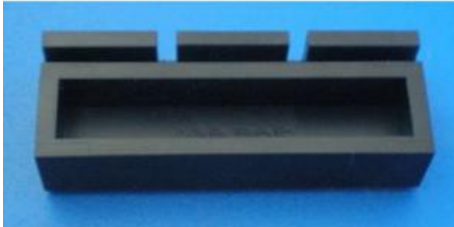

Date d'édition : 25.05.2026

**Ref : 463765**

**Support pour filtres, aimantée**

Pour la fixation des filtres colorés ( 467 95 / 467 96 ) sur le tableau magnétique ( 301 301 ).

#### Catégories / Arborescence

Sciences > Physique > Produits > Optique > Optique géométrique > Optique sur le tableau magnétique