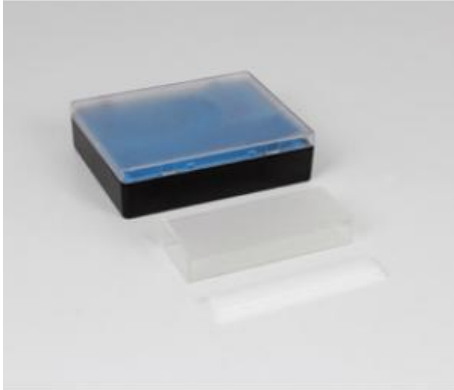

Date d'édition : 25.05.2026

**Ref : 47731**

**Cuvette en verre optique 40 x 20 x 104 mm**

## Catégories / Arborescence

Sciences > Physique > Produits > Optique > Composants optiques > Corps en verre