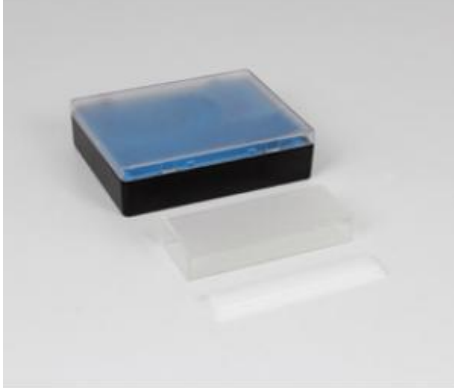

Date d'édition : 06.04.2026

Ref : 47731

Cuvette en verre optique 40 x 20 x 104 mm

Catégories / Arborescence

Sciences > Physique > Produits > Optique > Composants optiques > Corps en verre