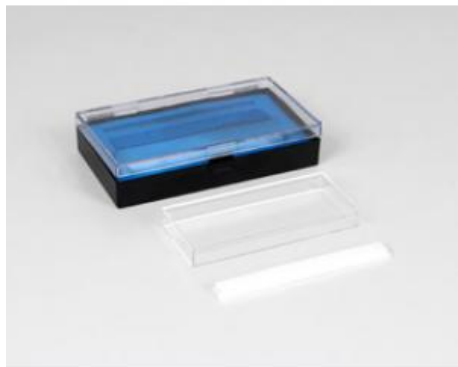

Date d'édition : 07.04.2026

Ref : 47733

Cuvette en verre optique 45 x 12,5 x 102,5 mm

Catégories / Arborescence

Sciences > Physique > Produits > Optique > Composants optiques > Corps en verre