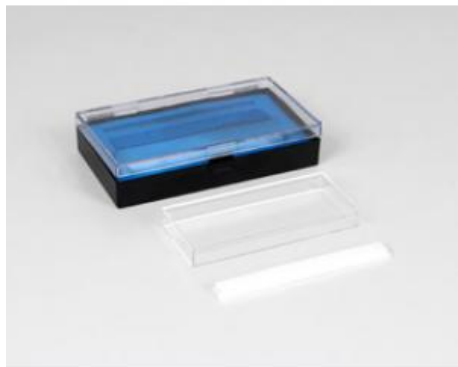

Date d'édition : 25.05.2026

Ref : 47733

Cuvette en verre optique 45 x 12,5 x 102,5 mm

Catégories / Arborescence

Sciences > Physique > Produits > Optique > Composants optiques > Corps en verre