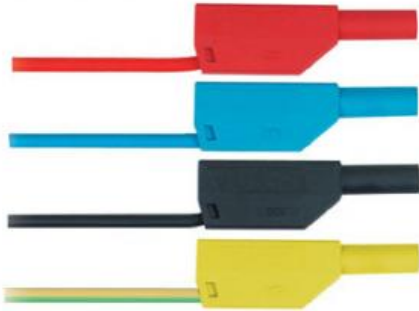

Date d'édition : 07.04.2026

Ref : 500853

Jeu de 25 câbles d'expérience de sécurité 2,5 mm², 32 A Max, tension 1000V CatII

Jeu de 25 câbles de laboratoire de sécurité :

100 cm : 2 câbles d'expérimentation respectivement dans les couleurs noir, marron, gris et vert/jaune, 1 rouge ainsi qu'1 bleu

50 cm : 2 câbles d'expérimentation respectivement dans les couleurs noir, marron, gris et vert/jaune

25 cm : 1 câble d'expérimentation respectivement dans les couleurs noir, marron, gris et vert/jaune

10 cm : 3 câbles d'expérimentation de couleur noir

Tous avec une section du conducteur de 2,5 mm², des fiches de sécurité de 4 mm, pour une charge maximale admissible de 32 A et une tension de 1000 V Cat II.

Catégories / Arborescence

Sciences > Physique > Produits > Électricité/Électronique > Accessoires électriques > Câbles et petit matériel