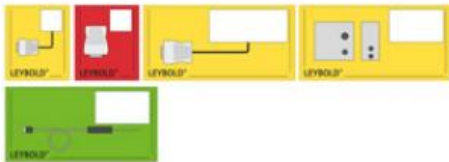

Date d'édition : 07.04.2026

Ref : 5240991

Étiquettes pour boîtes de rangement, CASSY

Catégories / Arborescence

Sciences > Physique > Produits > Systèmes > CASSY > Ensembles de classe