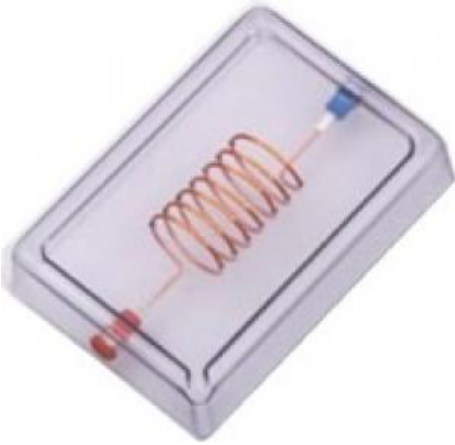

Date d'édition : 07.04.2026

**Ref : 560704**

**Conducteur en forme de bobine sur boîte en verre  
acrylique**

**Inclus dans le jeu pour la démonstration du champ  
magnétique 560 701**

Caractéristiques techniques

Dimensions : 18 cm x 12 cm x 3,5 cm