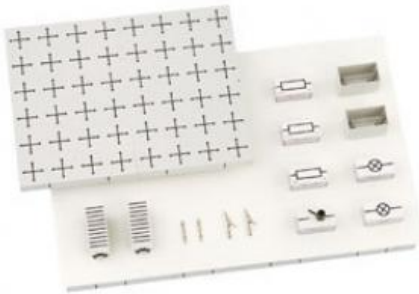

Date d'édition : 07.04.2026

Ref : 58310

Collection d'app. BEL-D (avec plateau)

Collection de base pour les expériences en électricité et en électronique, dans plateau S24, STE (650 671).

Catégories / Arborescence