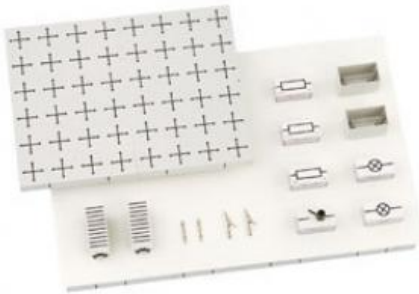

Date d'édition : 25.05.2026

**Ref : 58310**

**Collection d'app. BEL-D (avec plateau)**

Collection de base pour les expériences en électricité et en électronique, dans plateau S24, STE ( 650 671 ).

### Catégories / Arborescence

Sciences > Physique > Produits > Électricité/Électronique > Électricité/électronique (STE) > Collections STE