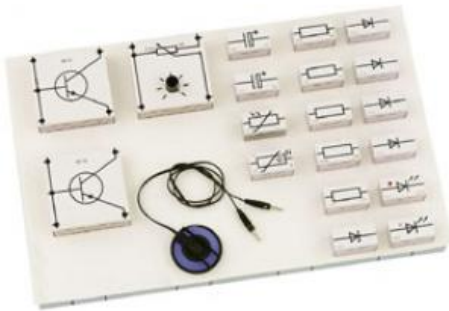

Date d'édition : 25.05.2026

Ref : 58316

Collection d'app. ELO 1D (avec plateau)

Collection complémentaire pour les circuits électroniques de base, dans plateau S33, STE (650 67).

Catégories / Arborescence