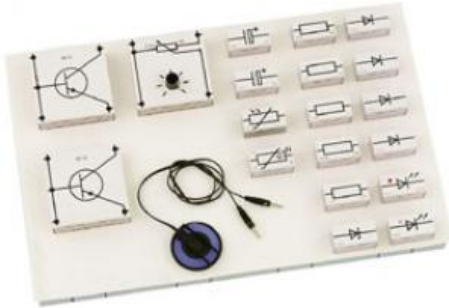

Date d'édition : 07.04.2026

Ref : 58316

Collection d'app. ELO 1D (avec plateau)

Collection complémentaire pour les circuits électroniques de base, dans plateau S33, STE (650 67).

Catégories / Arborescence