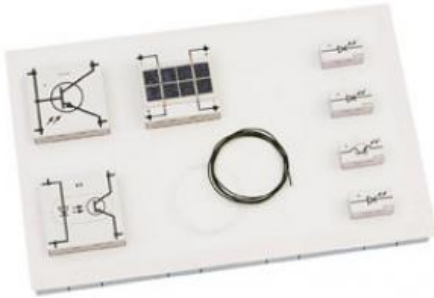

Date d'édition : 07.04.2026

Ref : 58318

Collection d'app. ELO 3D (avec plateau)

Collection complémentaire pour des expériences en opto-électronique, dans plateau S24, STE (650 671).

Catégories / Arborescence