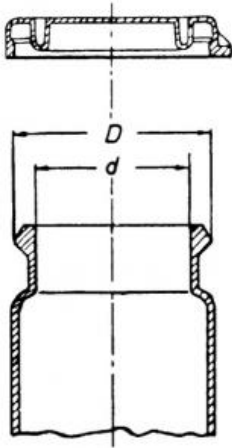

Date d'édition : 08.04.2026

Ref : 661251

Verre avec couvercle à fermeture rapide 20 ml, 70 x 25 mm Ø

Caractéristiques techniques :

- Volume : 20 ml
- Dimensions : 2,5 x 7 cm