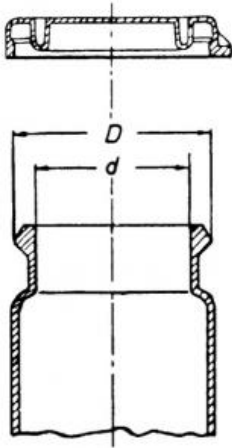

Date d'édition : 29.05.2026

Ref : 661251

Verre avec couvercle à fermeture rapide 20 ml, 70 x 25 mm Ø

Caractéristiques techniques :

- Volume : 20 ml
- Dimensions : 2,5 x 7 cm