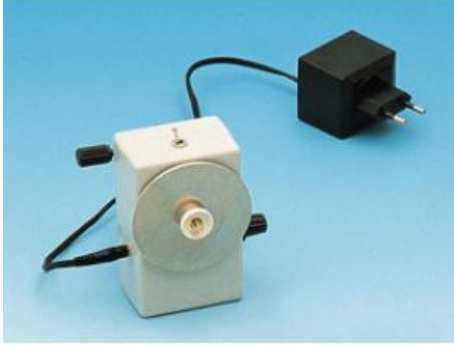

Date d'édition : 25.05.2026

Ref : 662410

Moteur avec régulateur de commande

avec porte-disque et pince pour la fixation sur un support.
Plage de régulation: 0... 25 tr/s
Possibilité de changer le sens de rotation
Alimentation: par adaptateur secteur enfichable (inclus dans la référence)
Dimensions: 110 mm x 70 mm x 45 mm Masse: 200 g