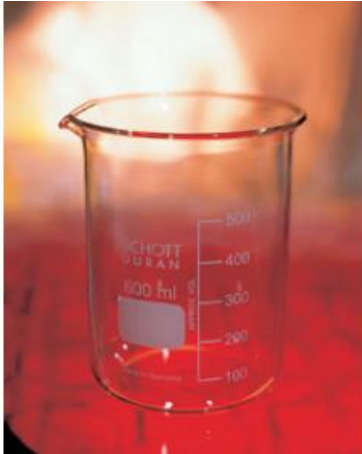

Date d'édition : 25.05.2026

Ref : 664103

Bécher, 250 ml, f.b., verre trempé

Forme basse, gradué et avec bec verseur, DIN 12 331, ISO 3819.

Caractéristiques techniques :
Volume : 250 ml

Catégories / Arborescence

Sciences > Physique > Produits > Équipement de laboratoire > Béchers