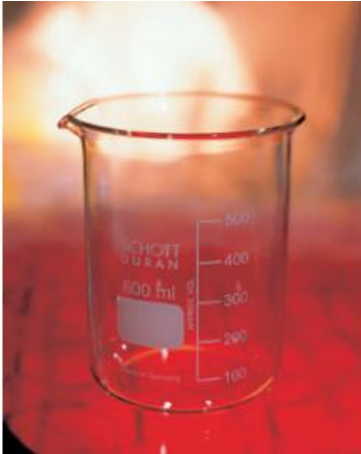

Date d'édition : 02.08.2025

Ref : 664103

Bécher, 250 ml, f.b., verre trempé

Forme basse, gradué et avec bec verseur, DIN 12 331, ISO 3819.

Caractéristiques techniques :
Volume : 250 ml

Catégories / Arborescence

Sciences > Physique > Produits > Équipement de laboratoire > Béchers