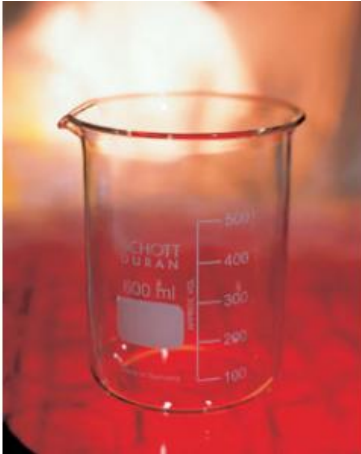

Date d'édition : 07.04.2026

Ref : 664104

Bécher, 400 ml, Forme basse, gradué et avec bec verseur, verre trempé

Forme basse, gradué et avec bec verseur, DIN 12 331, ISO 3819.

Caractéristiques techniques :
Volume : 400 ml

Catégories / Arborescence

Sciences > Physique > Produits > Équipement de laboratoire > Béchers