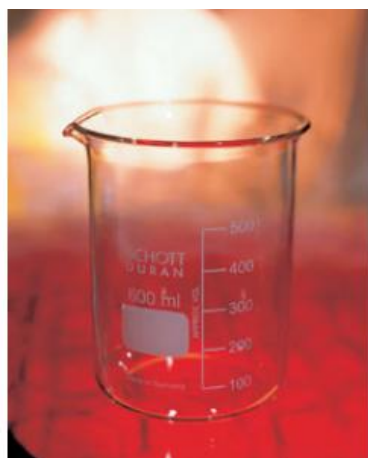

Date d'édition : 25.05.2026

Ref : 664104

**Bécher, 400 ml, Forme basse, gradué et avec bec verseur, verre trempé**

Forme basse, gradué et avec bec verseur, DIN 12 331, ISO 3819.

Caractéristiques techniques :  
Volume : 400 ml

### Catégories / Arborescence

Sciences > Physique > Produits > Équipement de laboratoire > Béchers