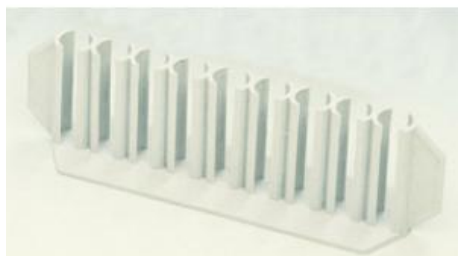

Date d'édition : 07.04.2026

**Ref : 667050**

**Support de tubes à essais, plastique, 9 trous 18 mm Ø**

En plastique, pour 9 tubes de maximum 18 mm de diamètre. Chaque emplacement étant ouvert sur l'avant, le contenu du tube reste toujours bien visible.

#### Catégories / Arborescence

Sciences > Physique > Produits > Équipement de laboratoire > Tubes à essais et porte-tubes