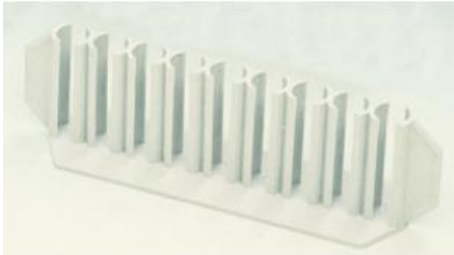

Date d'édition : 25.05.2026

**Ref : 667050**

**Support de tubes à essais, plastique, 9 trous 18 mm Ø**

En plastique, pour 9 tubes de maximum 18 mm de diamètre. Chaque emplacement étant ouvert sur l'avant, le contenu du tube reste toujours bien visible.

#### Catégories / Arborescence

Sciences > Physique > Produits > Équipement de laboratoire > Tubes à essais et porte-tubes