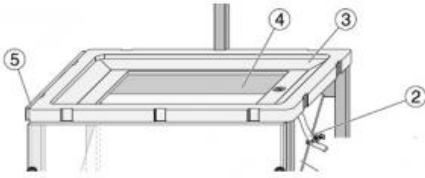

Date d'édition : 25.05.2026

Ref : 688112

Cuve d'eau complet pour 401501

Pièce n°2 n°3 n°4 n°5

Contenu livré:

Pièce n°2: Tuyau découlement avec pince pour tuyau

Pièce n°3: Cuve avec parois latérales inclinées pour la suppression de réflexions perturbatrices

Pièce n°4: Plaque en verre, 30 cm x 19 cm

Pièce n°5: Rail pour la fixation du support U pour excitateur dondes circulaires V