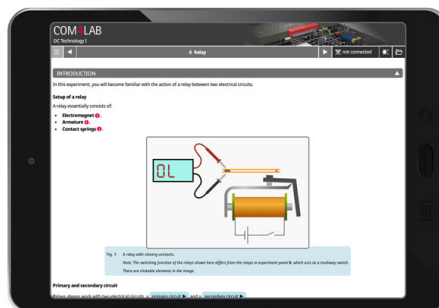

Date d'édition : 10.04.2026

Ref : 70011-20S

Pack de démarrage COM4LAB : Technique du courant continu I

Pack de démarrage COM4LAB constitué de :

- 1 X Unité centrale COM4LAB (70000-00)
- 1 X Chargeur USB-C 45 W prise EU (70000-11)
- 1 X Jeu COM4LAB de 24 câbles de sécurité, 2 mm (70000-22)
- 1 X Carte COM4LAB : Technique du courant continu I (70011-00)
- 2 X Cours COM4LAB (avec licence perpétuelle) : Technique du courant continu I (70011-20)

Date d'édition : 10.04.2026

Produits alternatifs

Ref : 70013-20S

Pack de démarrage COM4LAB Technique du courant alternatif I

Pack de démarrage COM4LAB constitué de :

- 1 x Unité centrale COM4LAB (70000-00)
- 1 x Chargeur USB-C 45 W prise EU (70000-11)
- 1 x Jeu COM4LAB de 24 câbles de sécurité, 2 mm (70000-22)
- 1 x Carte COM4LAB : Technique du courant alternatif I (70013-00)
- 2 x Cours COM4LAB (avec licence perpétuelle) : Technique du courant alternatif I (70013-20)