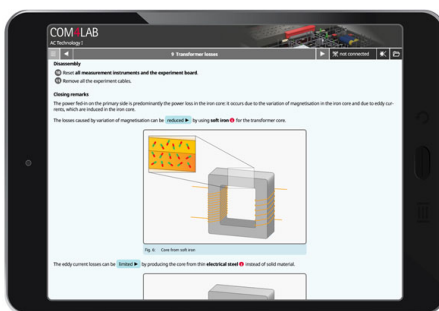

Date d'édition : 10.04.2026

Ref : 70013-20S

**Pack de démarrage COM4LAB Technique du courant alternatif I**

Pack de démarrage COM4LAB constitué de :

- 1 x Unité centrale COM4LAB (70000-00)
- 1 x Chargeur USB-C 45 W prise EU (70000-11)
- 1 x Jeu COM4LAB de 24 câbles de sécurité, 2 mm (70000-22)
- 1 x Carte COM4LAB : Technique du courant alternatif I (70013-00)
- 2 x Cours COM4LAB (avec licence perpétuelle) : Technique du courant alternatif I (70013-20)