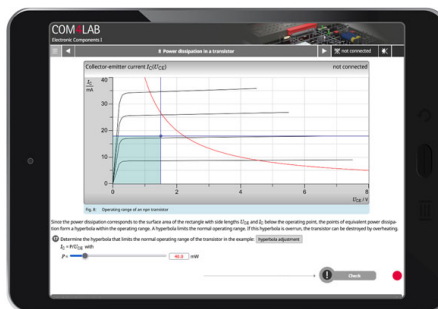

Date d'édition : 10.04.2026

Produits alternatifs

Ref : 70011-20S

Pack de démarrage COM4LAB : Technique du courant continu I

Pack de démarrage COM4LAB constitué de :

- 1 X Unité centrale COM4LAB (70000-00)
- 1 X Chargeur USB-C 45 W prise EU (70000-11)
- 1 X Jeu COM4LAB de 24 câbles de sécurité, 2 mm (70000-22)
- 1 X Carte COM4LAB : Technique du courant continu I (70011-00)
- 2 X Cours COM4LAB (avec licence perpétuelle) : Technique du courant continu I (70011-20)