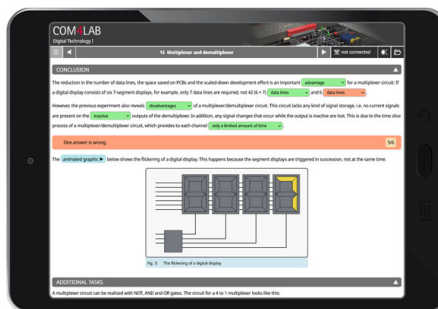

Date d'édition : 10.04.2026

Ref : 70017-20S

Pack de démarrage COM4LAB : Technique numérique I

- Pack de démarrage COM4LAB constitué de :
- 1 x Unité centrale COM4LAB (70000-00)
 - 1 x Chargeur USB-C 45 W prise EU (70000-11)
 - 1 x Jeu COM4LAB de 24 câbles de sécurité, 2 mm (70000-22)
 - 1 x Carte COM4LAB : Technique numérique I (70017-00)
 - 2 x Cours COM4LAB (avec licence perpétuelle) : Technique numérique I (70017-20)

Date d'édition : 10.04.2026

Produits alternatifs

Ref : 70011-20S

Pack de démarrage COM4LAB : Technique du courant continu I

Pack de démarrage COM4LAB constitué de :

- 1 X Unité centrale COM4LAB (70000-00)
- 1 X Chargeur USB-C 45 W prise EU (70000-11)
- 1 X Jeu COM4LAB de 24 câbles de sécurité, 2 mm (70000-22)
- 1 X Carte COM4LAB : Technique du courant continu I (70011-00)
- 2 X Cours COM4LAB (avec licence perpétuelle) : Technique du courant continu I (70011-20)

Date d'édition : 10.04.2026

Ref : 70013-20S

Pack de démarrage COM4LAB Technique du courant alternatif I

Pack de démarrage COM4LAB constitué de :

- 1 x Unité centrale COM4LAB (70000-00)
- 1 x Chargeur USB-C 45 W prise EU (70000-11)
- 1 x Jeu COM4LAB de 24 câbles de sécurité, 2 mm (70000-22)
- 1 x Carte COM4LAB : Technique du courant alternatif I (70013-00)
- 2 x Cours COM4LAB (avec licence perpétuelle) : Technique du courant alternatif I (70013-20)