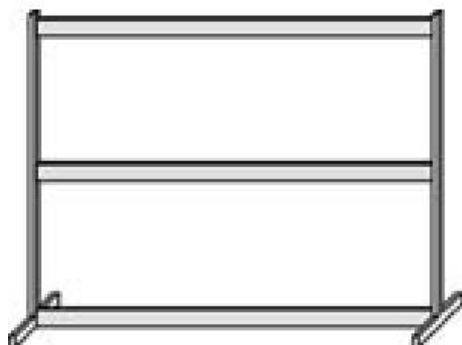

Date d'édition : 07.04.2026

**Ref : 72611**

**Cadre profilé T180, 2 étages**

À deux étages  
Pied en T  
Sans console d'alimentation

Caractéristiques techniques :

Hauteur : 73 cm  
Largeur : 175 cm  
Profondeur : 30 cm