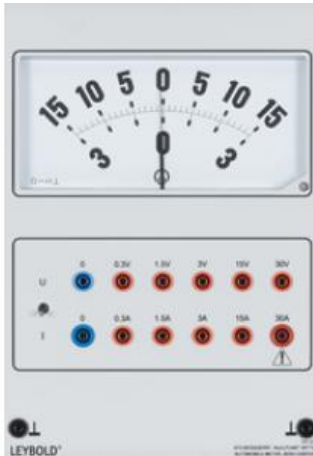

Date d'édition : 27.05.2026

Ref : 72721

Multimètre automobile à zéro central / SUR DEMANDE

Multimètre à cadre mobile pour la démonstration avec 10 gammes de mesure pour la tension continue et le courant continu.

Les gammes de mesure sont disponibles sur douilles.

Le type de mesure est sélectionné par le biais de l'interrupteur à bascule.

Caractéristiques techniques :

Gammes de mesure

Tension continue : $\pm 0,3/1,5/3/15/30$ V

Courant continu : $\pm 0,3/1,5/3/15/30$ A

Cadran : 192 x 96 mm (l x H)

Classe 1,5

Graduation : 15...0...15 et 3...0...3

Longueur de l'échelle : 119 mm

L'équipage de mesure est protégé contre la surtension