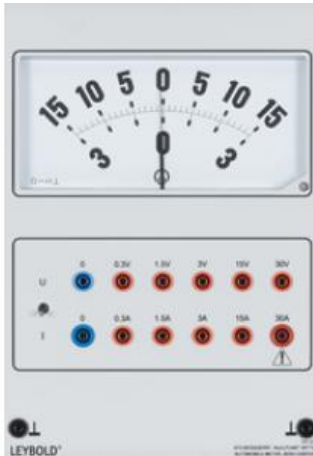

Date d'édition : 08.04.2026

Ref : 72721

Multimètre automobile à zéro central / SUR DEMANDE

Multimètre à cadre mobile pour la démonstration avec 10 gammes de mesure pour la tension continue et le courant continu.

Les gammes de mesure sont disponibles sur douilles.

Le type de mesure est sélectionné par le biais de l'interrupteur à bascule.

Caractéristiques techniques :

Gammes de mesure

Tension continue : $\pm 0,3/1,5/3/15/30$ V

Courant continu : $\pm 0,3/1,5/3/15/30$ A

Cadran : 192 x 96 mm (l x H)

Classe 1,5

Graduation : 15...0...15 et 3...0...3

Longueur de l'échelle : 119 mm

L'équipage de mesure est protégé contre la surtension