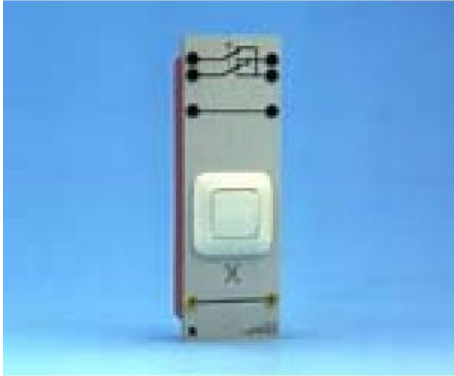

Date d'édition : 09.04.2026

**Ref : 72905**

**PERMUTATEUR VA ET VIENT**

Modèle affleurant 250 V ca/10 A  
Type Duro 2000 SI, blanc