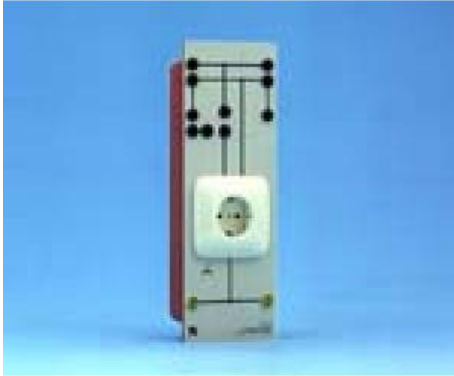

Date d'édition : 07.04.2026

Ref : 729061

**PRISE SCHUKO**

Modèle affleurant 2 P+E  
250 V ca/10/16 A  
Type Duro 2000 SI, blanc