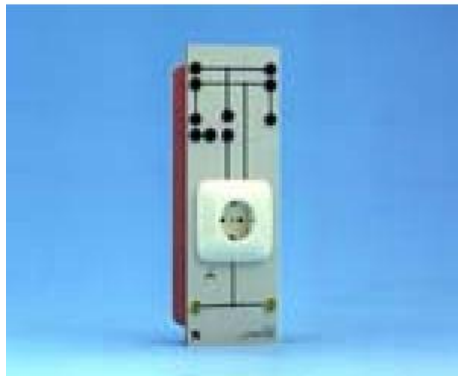

Date d'édition : 29.05.2026

Ref : 729061

PRISE SCHUKO

Modèle affleurant 2 P+E
250 V ca/10/16 A
Type Duro 2000 SI, blanc