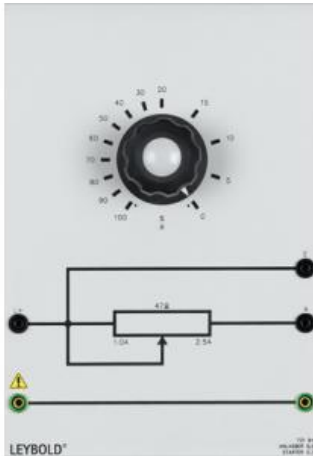

Date d'édition : 07.04.2026

Ref : 73194

Démarrateur 0,3 pour machine CC de la gamme 0.3 kW

Rhéostat circulaire (enroulement à fil de section décroissante) avec échelle 100 - 0 %.  
Pour le démarrage de moteurs à courant continu 0,3 kW.

Résistance: 47 ohms  
Courant: 2,5 A