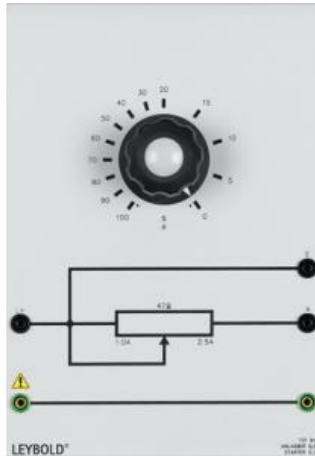

Date d'édition : 27.05.2026

Ref : 73194

Démarrateur 0,3 pour machine CC de la gamme 0.3 kW

Rhéostat circulaire (enroulement à fil de section décroissante) avec échelle 100 - 0 %.
Pour le démarrage de moteurs à courant continu 0,3 kW.

Résistance: 47 ohms
Courant: 2,5 A