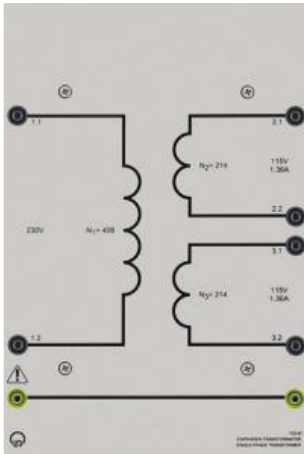

Date d'édition : 07.04.2026

Ref : 73397

Transformateur monophasé 0,3

Primaire: 230 V, 50/60 Hz, Secondaire: 2 x 115 V

Toutes les connexions se font grâce à des douilles de sécurité de 4 mm.

Puissance: 300 VA

Primaire: 230 V, 50/60 Hz

Secondaire: 2 x 115 V