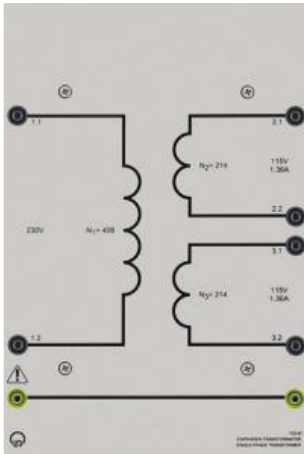

Date d'édition : 27.05.2026

Ref : 73397

Transformateur monophasé 0,3

Primaire: 230 V, 50/60 Hz, Secondaire: 2 x 115 V

Toutes les connexions se font grâce à des douilles de sécurité de 4 mm.  
Puissance: 300 VA  
Primaire: 230 V, 50/60 Hz  
Secondaire: 2 x 115 V