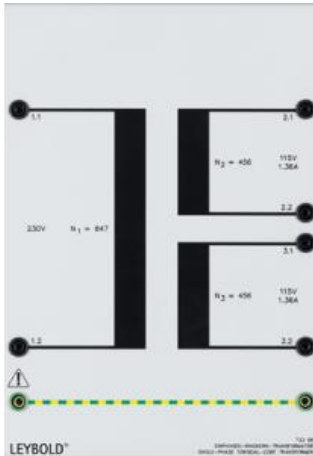

Date d'édition : 07.04.2026

Ref : 73398

Transformateur monophasé noyau torique 0.3

Primaire: 230 V, 50 Hz, Secondaire: 2 x 115 V

Toutes les connexions se font grâce à des douilles de sécurité de 4 mm.

Puissance: 300 VA