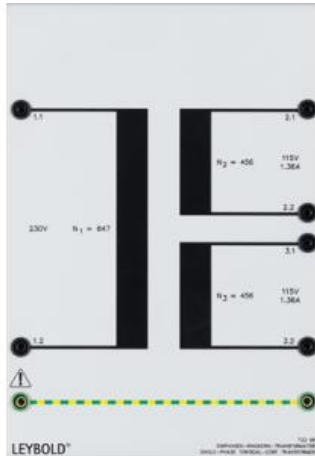

Date d'édition : 27.05.2026

Ref : 73398

Transformateur monophasé noyau torique 0.3

Primaire: 230 V, 50 Hz, Secondaire: 2 x 115 V

Toutes les connexions se font grâce à des douilles de sécurité de 4 mm.

Puissance: 300 VA

Primaire: 230 V, 50 Hz

Secondaire: 2 x 115 V