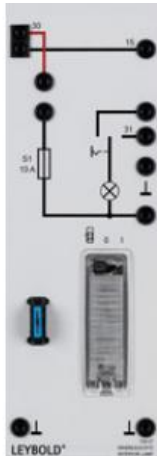

Date d'édition : 27.05.2026

Ref : 73807

Plafonnier

Avec commutateur pour éclairage permanent et contacteur externe de portière 73808 .

Caractéristiques techniques :

- Caractéristiques de l'ampoule : 10 W / SV 8,5-8