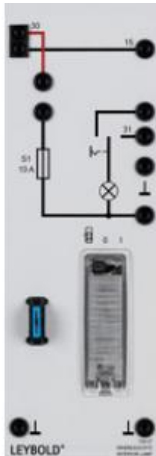

Date d'édition : 08.04.2026

Ref : 73807

Plafonnier

Avec commutateur pour éclairage permanent et contacteur externe de portière 73808 .

Caractéristiques techniques :

- Caractéristiques de l'ampoule : 10 W / SV 8,5-8