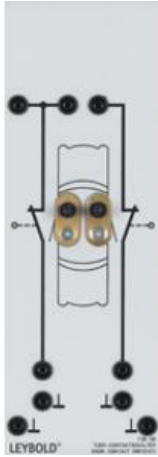

Date d'édition : 08.04.2026

Ref : 73808

Contacteur de portière

Double, pour allumage de l'éclairage intérieur

Double, pour allumage de l'éclairage intérieur.