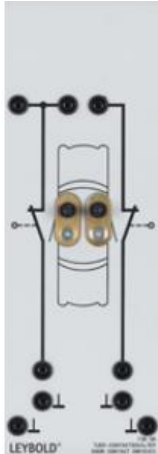

Date d'édition : 27.05.2026

**Ref : 73808**

**Contacteur de portière**

**Double, pour allumage de l'éclairage intérieur**

Double, pour allumage de l'éclairage intérieur.