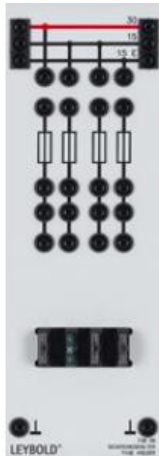

Date d'édition : 08.04.2026

Ref : 73809

Porte-fusible avec 4 fusibles plats pour automobile

Avec 4 fusibles plats pour l'automobile.

Caractéristiques techniques :
Équipé de fusibles 7,5 A, 15 A, 25 A, 30 A.