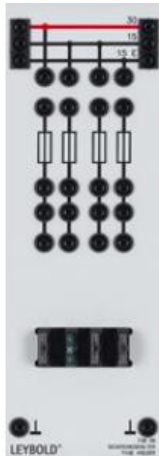

Date d'édition : 27.05.2026

Ref : 73809

Porte-fusible avec 4 fusibles plats pour automobile

Avec 4 fusibles plats pour l'automobile.

Caractéristiques techniques :

Équipé de fusibles 7,5 A, 15 A, 25 A, 30 A.