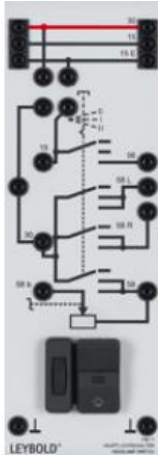

Date d'édition : 27.05.2026

Ref : 73811

Commutateur d'éclairage principal

Pour allumer les phares et les feux de position. Avec variateur d'intensité pour l'éclairage des instruments.