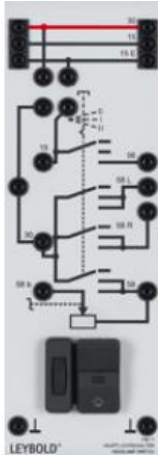

Date d'édition : 08.04.2026

Ref : 73811

Commutateur d'éclairage principal

Pour allumer les phares et les feux de position. Avec variateur d'intensité pour l'éclairage des instruments.