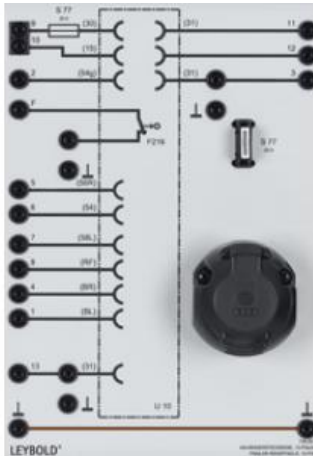

Date d'édition : 08.04.2026

Ref : 738251

Prise femelle 13 poles pour remorque

- Avec couvercle et connecteur à baïonnette pour le raccordement au véhicule tracteur
- Borne 30 (voie 9) sécurisée avec 25A
- Avec interrupteur pour désactivation des feux antibrouillard arrière
- Fils masse déconnectables séparément