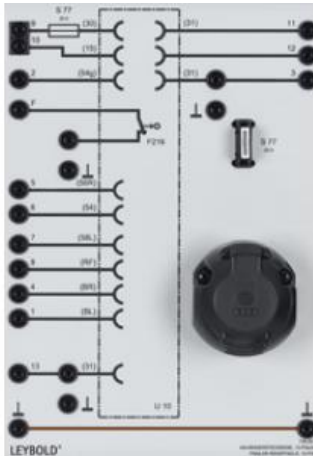

Date d'édition : 27.05.2026

Ref : 738251

Prise femelle 13 poles pour remorque

- Avec couvercle et connecteur à baïonnette pour le raccordement au véhicule tracteur
- Borne 30 (voie 9) sécurisée avec 25A
- Avec interrupteur pour désactivation des feux antibrouillard arrière
- Fils masse déconnectables séparément