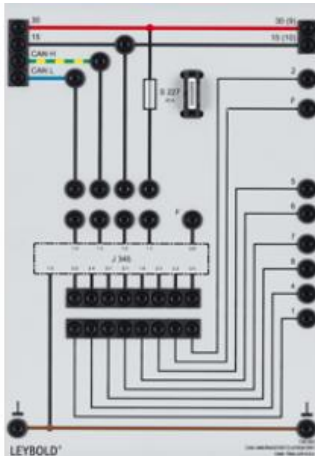

Date d'édition : 27.05.2026

Ref : 738263

Calculateur CAN pour prise remorque 13 voies

Calculateur pour la détection d'une remorque et pour la commande de son éclairage avec la prise remorque à 13 voies 738 251.

Avec fonctionnement en mode de secours intégré, commande discrète des feux de stop et désactivation automatique des feux antibrouillard arrière du véhicule tracteur.