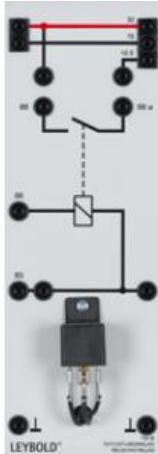

Date d'édition : 27.05.2026

Ref : 73828

Relais de délestage. 1 contacteur / 30 A

Commutation des feux de route ou de croisement en feux de position lors du démarrage

1 contacteur 30 A. Pour commuter de l'éclairage principal sur les feux de position pendant le démarrage.