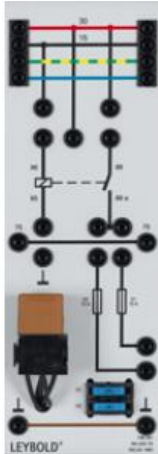

Date d'édition : 08.04.2026

Ref : 738291

Relais 1 contacteur 30A

Mise en circuit et hors circuit de phares et de systèmes.