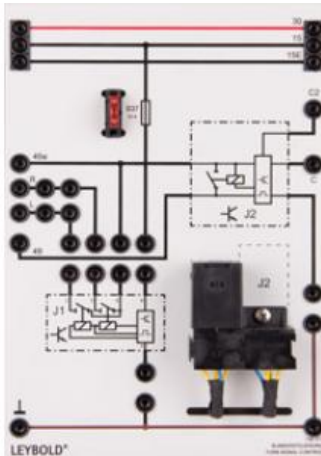

Date d'édition : 08.04.2026

Ref : 738373

Unité de commande des clignotants

Plaque de connexion d'un relais de clignotants d'une commande conventionnelle de clignotants. 4 clignotants ou 4 clignotants plus deux clignotants latéraux à LED du véhicule principal peuvent être raccordés ainsi que deux clignotants remorque supplémentaires. Le relais dispose de deux sorties C et C2 séparées pour la commande des témoins lumineux des clignotants et des clignotants de la remorque sur la plaque Témoins lumineux 738151 . L'unité dispose d'un slot supplémentaire et permet ainsi le branchement du calculateur Clignotants confort 738372 .

Caractéristiques techniques :

- Tension de service : 12 - 15 V CC
- Puissance maximale : 6 x 21 W
- Version 2+1x21 W (6x21 W)

Matériel livré :

- Appareil TPS Unité de commande des clignotants

En option:

- Le calculateur Clignotants confort 738 372 n'est pas inclus au matériel livré !
- Fusibles de rechange disponibles sous la référence 6890813 .