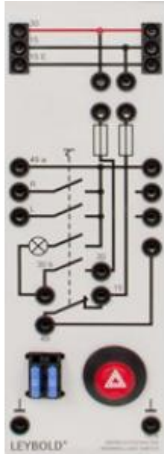

Date d'édition : 08.04.2026

Ref : 73838

Interrupteur feux de détresse . Avec voyant de contrôle.

Avec témoin lumineux (à combiner au relais clignotant 73837). Les fusibles de rechange sont disponibles sous le numéro d'article 6890813 disponible,

Caractéristiques techniques :

- Ampoule : 1,2 W / W 2 x 4,6 d
- Fusibles : 2 x 15 A

En option:

Les fusibles de rechange sont disponibles sous le numéro d'article 6890813 disponible,