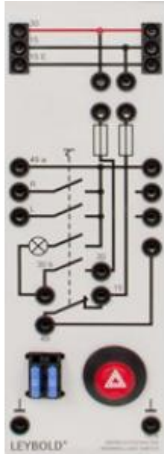

Date d'édition : 27.05.2026

Ref : 73838

Interrupteur feux de détresse . Avec voyant de contrôle.

Avec témoin lumineux (à combiner au relais clignotant 73837). Les fusibles de rechange sont disponibles sous le numéro d'article 6890813 disponible,

Caractéristiques techniques :

- Ampoule : 1,2 W / W 2 x 4,6 d
- Fusibles : 2 x 15 A

En option:

Les fusibles de rechange sont disponibles sous le numéro d'article 6890813 disponible,