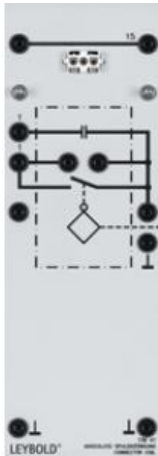

Date d'édition : 09.04.2026

Ref : 73847

Raccord allumage par bobine

Pour connecter le distributeur d'allumage à la bobine d'allumage ou au bloc électronique pour allumage transistorisé et pour mesurer différents paramètres électriques.