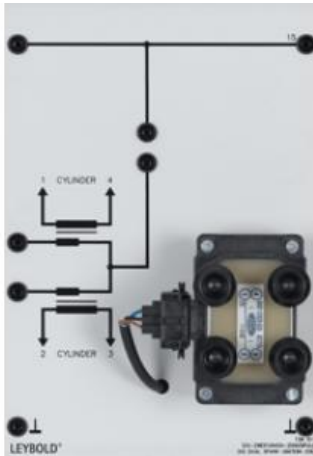

Date d'édition : 08.04.2026

Ref : 738517

Bobine d'allumage double étincelle (DIS)

Bobine d'allumage à double étincelle pour la production de 2 étincelles pour chacune des paires de cylindres 1 et 4 ainsi que 2 et 3.