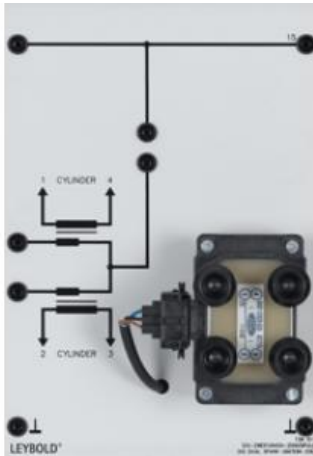

Date d'édition : 27.05.2026

Ref : 738517

Bobine d'allumage double étincelle (DIS)

Bobine d'allumage à double étincelle pour la production de 2 étincelles pour chacune des paires de cylindres 1 et 4 ainsi que 2 et 3.