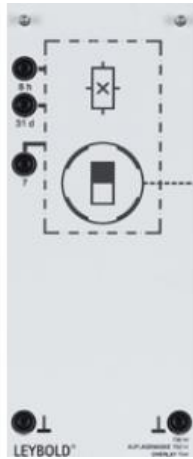

Date d'édition : 09.04.2026

Ref : 73854

Masque TZ-H

Pour le raccord allumage par bobine (738 47) ; permet la connexion des composants du système d'allumage TZ-H selon le schéma électrique et la détermination des points de mesure.