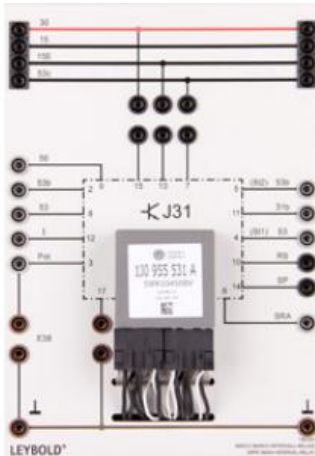

Date d'édition : 09.04.2026

Ref : 738831

Relais de lavage/balayage avec fonctionnement intermittent

Pour le fonctionnement des essuie-glaces avec capteur de pluie. Utilisation d'un dispositif électronique supplémentaire dans le circuit des essuie-glaces.