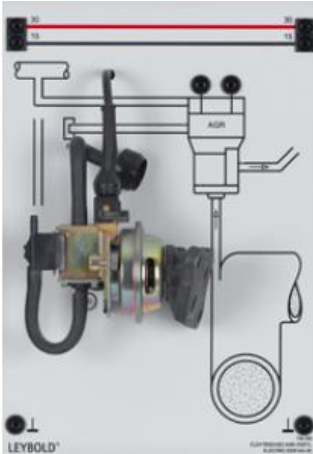

Date d'édition : 21.02.2026

Ref : 739255

Vanne EGR automobile

Vanne électrique de recirculation des gaz d'échappement (EGR) pour les calculateurs Motronic.
Raccordement sur la face arrière par deux câbles de connexion à 7 voies.