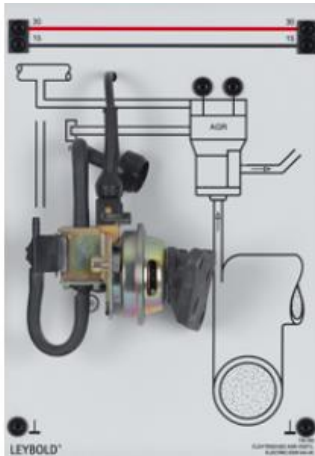

Date d'édition : 08.04.2026

Ref : 739255

Vanne EGR automobile

Vanne électrique de recirculation des gaz d'échappement (EGR) pour les calculateurs Motronic.
Raccordement sur la face arrière par deux câbles de connexion à 7 voies.