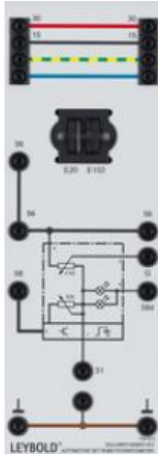

Date d'édition : 21.02.2026

Ref : 739573

Potentiomètre valeur consigne portée des phares

Pour le réglage manuel de la portée des phares et de la luminosité de l'éclairage des instruments et commutateurs.