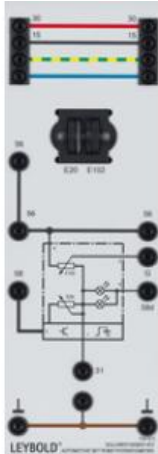

Date d'édition : 27.05.2026

Ref : 739573

Potentiomètre valeur consigne portée des phares

Pour le réglage manuel de la portée des phares et de la luminosité de l'éclairage des instruments et commutateurs.