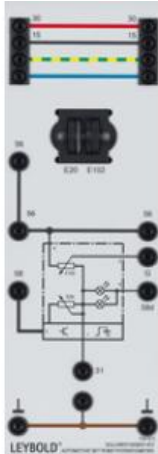

Date d'édition : 08.04.2026

Ref : 739573

Potentiomètre valeur consigne portée des phares

Pour le réglage manuel de la portée des phares et de la luminosité de l'éclairage des instruments et commutateurs.