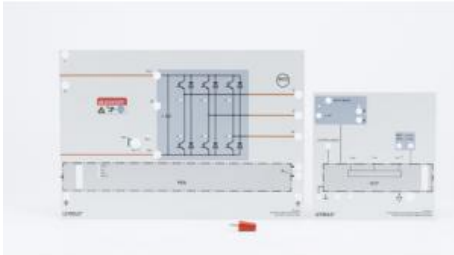

Date d'édition : 09.04.2026

Ref : 739943

Set of masks Hybrid drive

Jeu de 2 masques à placer sur le convertisseur universel 735 297 et sur l'unité de commande Commutation par bloc 735 292 pour visualiser l'électronique de puissance d'un véhicule hybride.