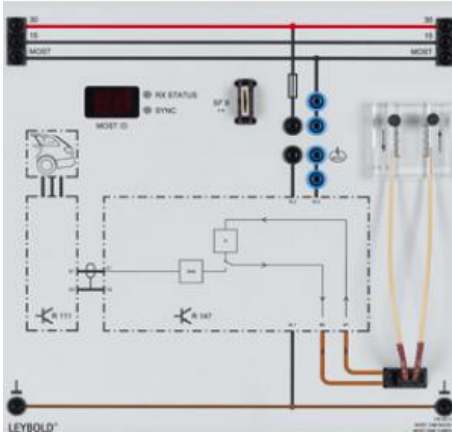

Date d'édition : 09.04.2026

Ref : 7402014

Module MOST radio

Radio numérique pour intégration dans la bague MOST avec indicateur d'adresse numérique et prise de câble à fibre optique d'origine.

Le système vérifie en permanence si l'émetteur DAB est également reçu en tant que signal analogique et passe automatiquement à l'émetteur le plus puissant.