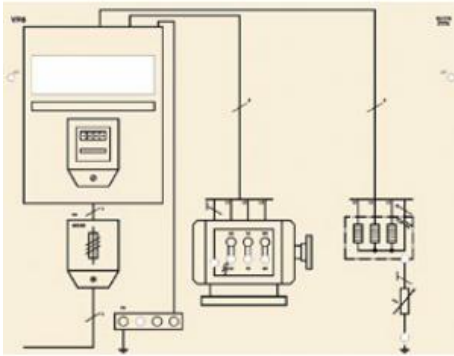

Date d'édition : 27.05.2026

Ref : 9-2414118-000-10-0

Masque VP 8 Tension de contact dangereuse par mise à la terre

non conforme, avec 2 prises de terre sur le système TT

VP 8 Mask: TT-System, Dangerous voltage due to non permissible grounding with 2 ground electrodes