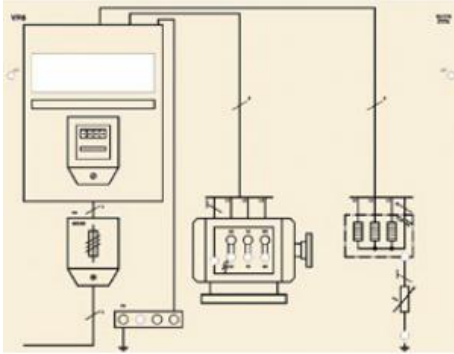

Date d'édition : 07.04.2026

Ref : 9-2414118-000-10-0

**Masque VP 8 Tension de contact dangereuse par mise à la terre**

**non conforme, avec 2 prises de terre sur le système TT**

VP 8 Mask:TT-System, Dangerous voltage due to non permissible grounding with 2 ground electrodes