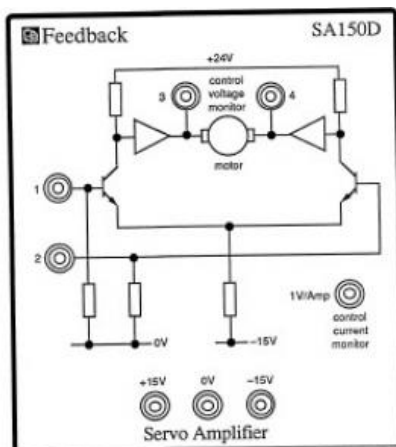

Date d'édition : 05.04.2026

Ref : SA150D

Servo Amplifier Unit